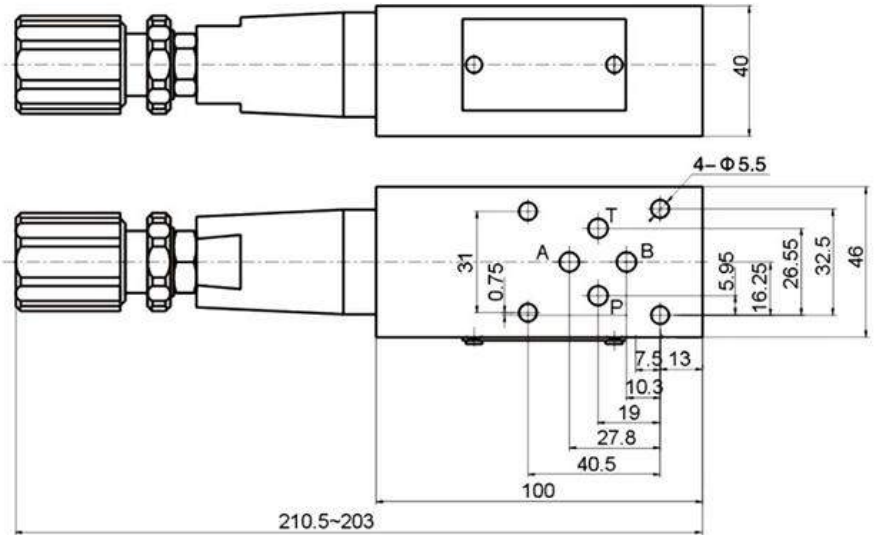

## [mm]

<b>Šifra / Code</b>	<b>13105</b>
<b>Max. pretok / Max. flow</b> [l/min]	35
<b>Max. tlak / Max. pressure</b> [bar]	315
<b>Max. nastavljivi tlak / Max. regulated pressure</b> [bar]	15-315