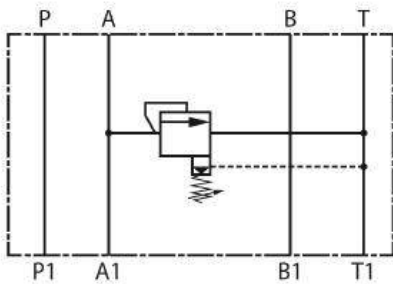

## [mm]

<b>Šifra / Code</b>	<b>13105</b>
<b>Max. pretok / Max. flow</b> [l/min]	35
<b>Max. tlak / Max. pressure</b> [bar]	315
<b>Max. nastavljivi tlak / Max. regulated pressure</b> [bar]	15-315